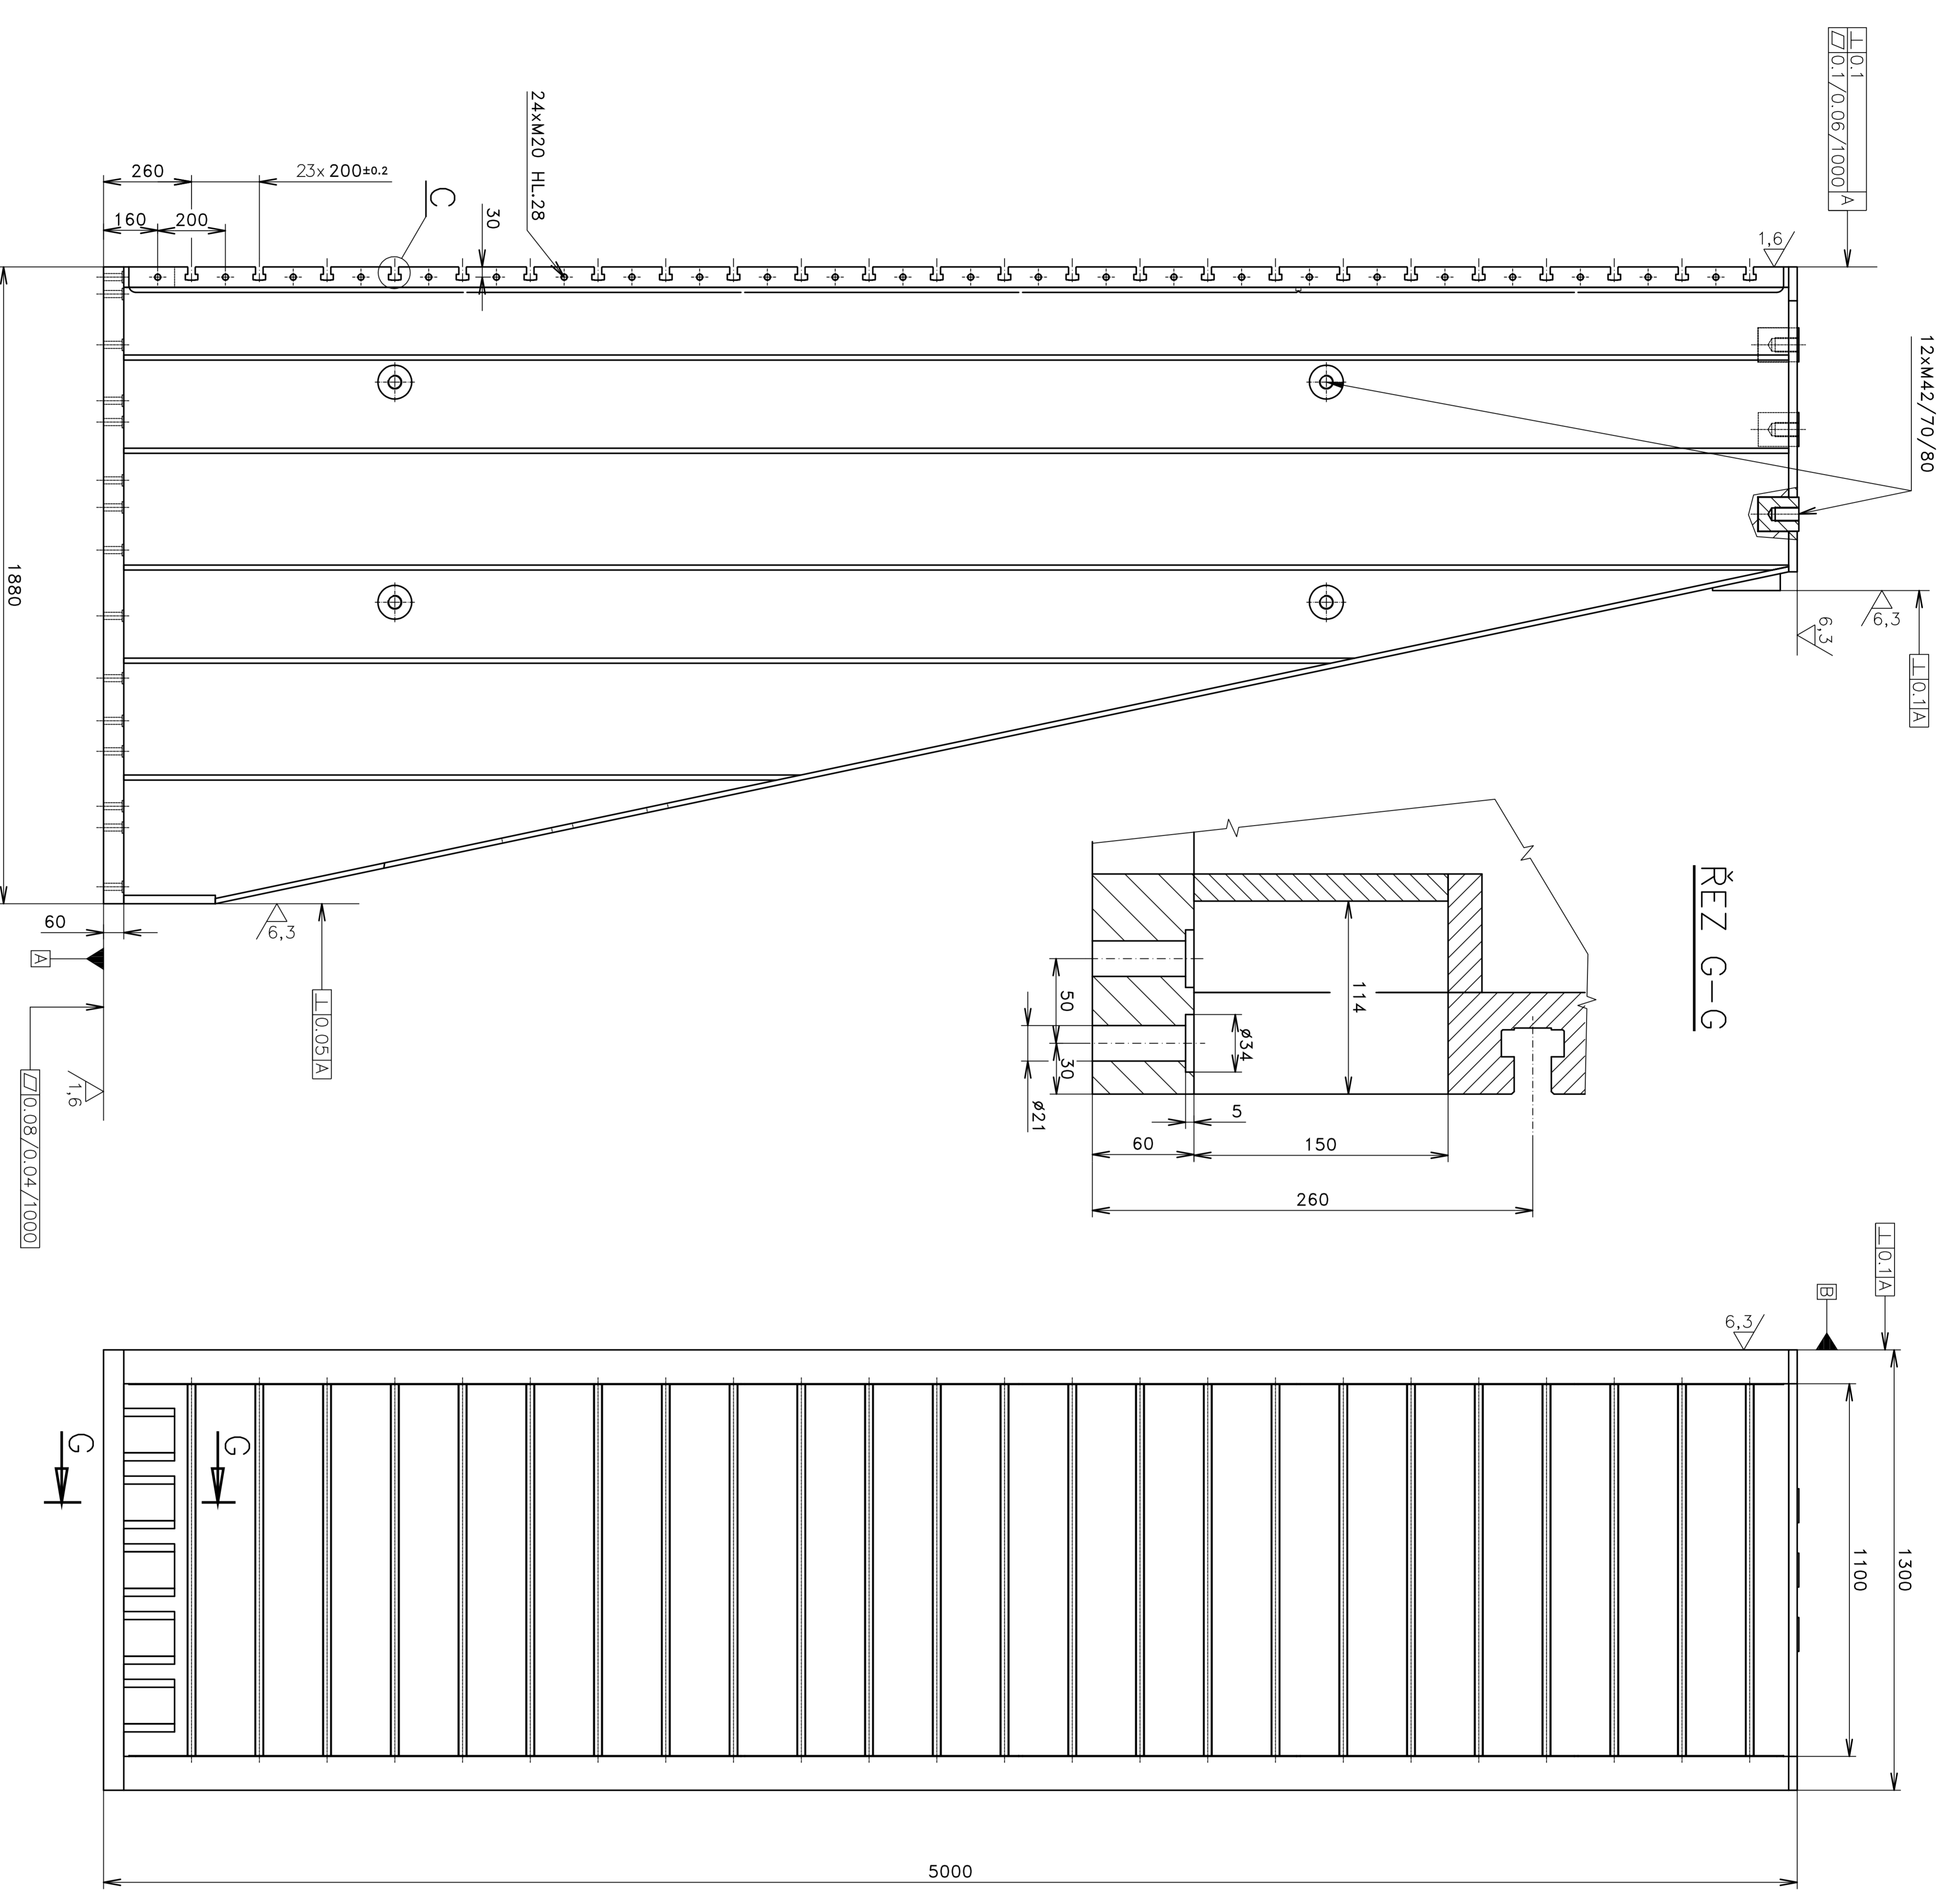

UU-5000  
VARNSDORF  
T05

AV

DETAIL C