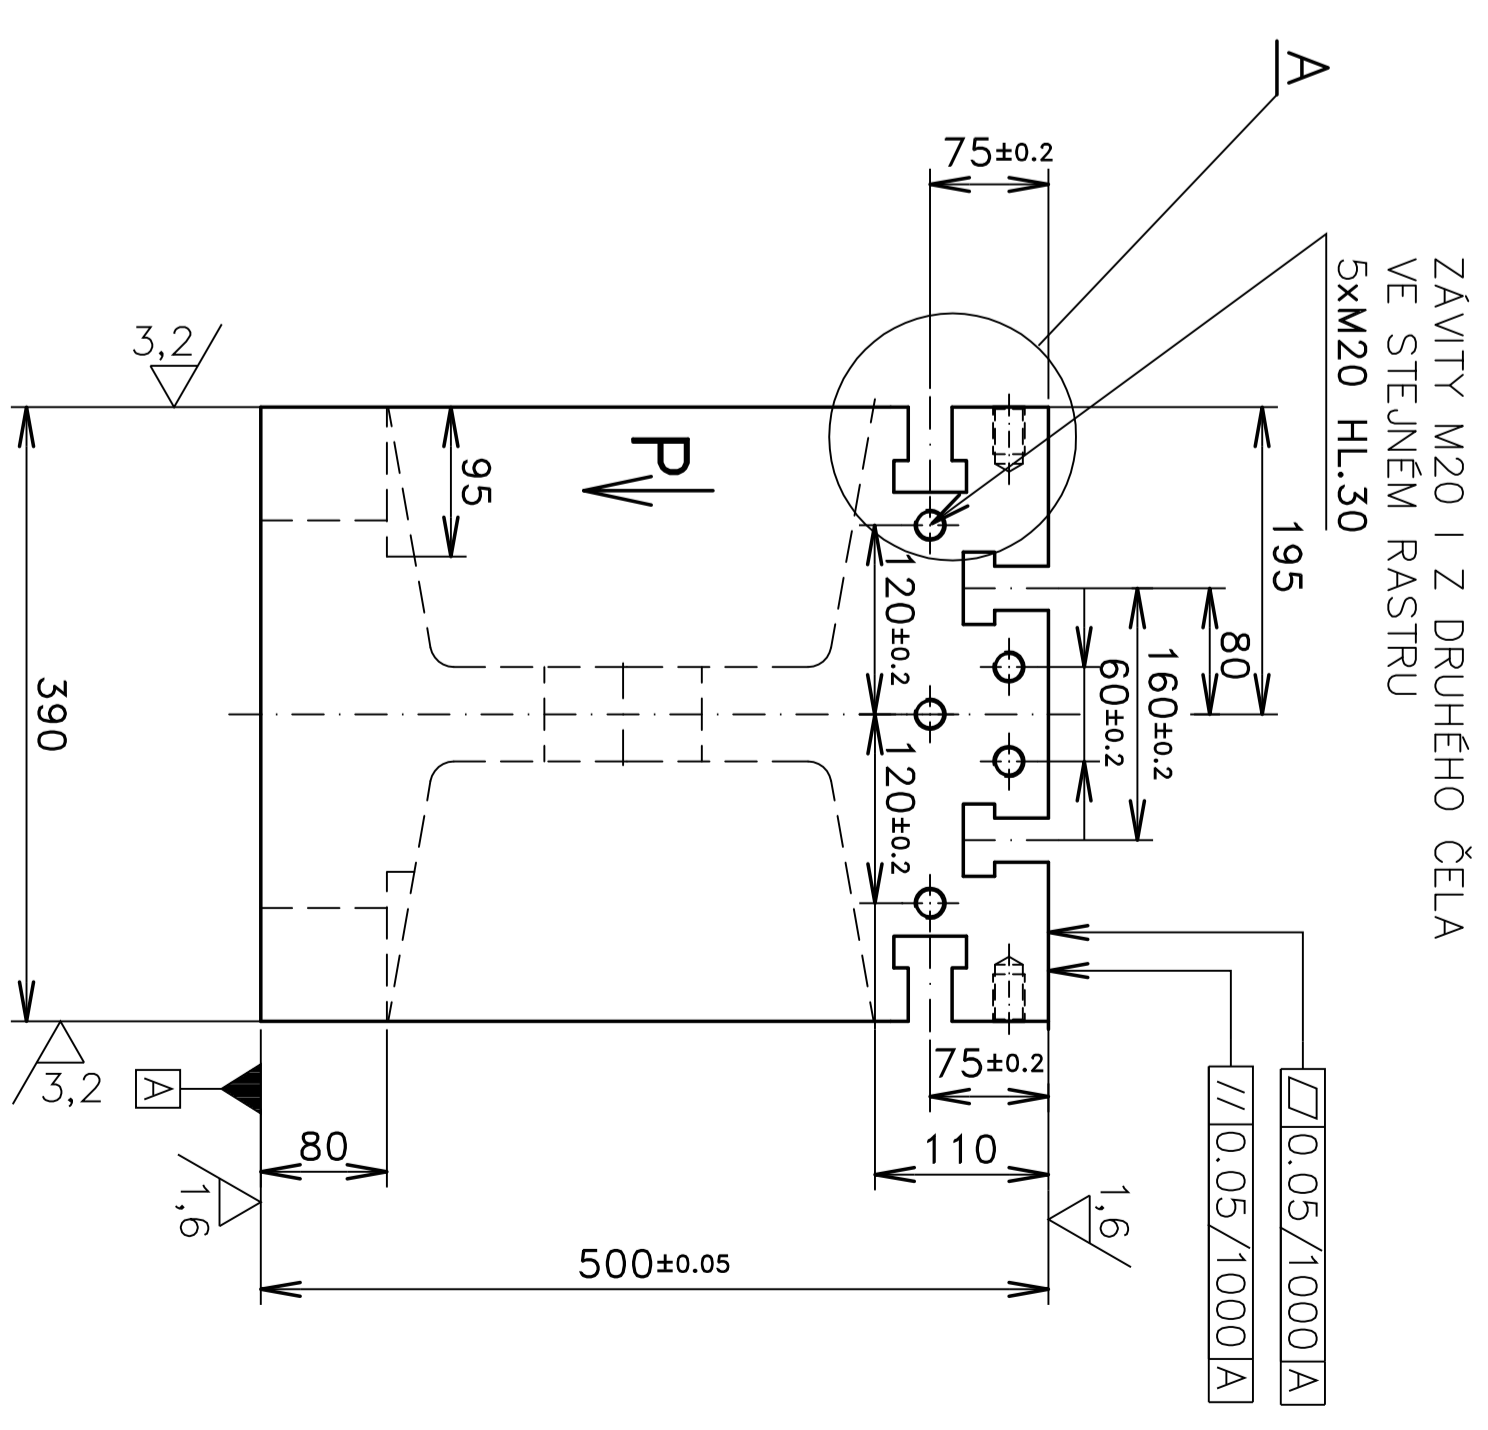

3,2 / 1,6 / 0,5 / 0,25

SR:HR: 2x45°

UK-2500

WARNSDORF
TOS