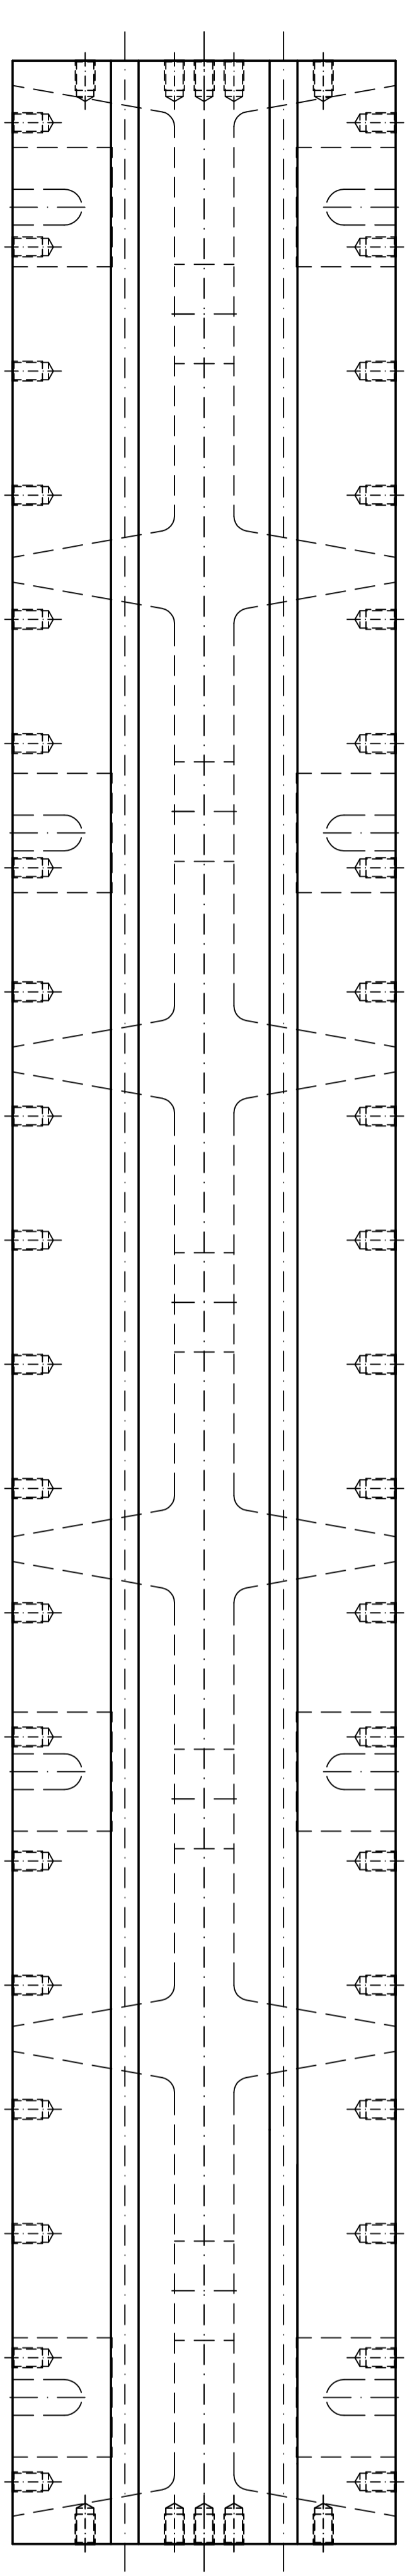

3,2 / 1,6 / 0,5 / 0,25

SR:HR: 2x45°

UK-2500

WARNSDORF
TOS