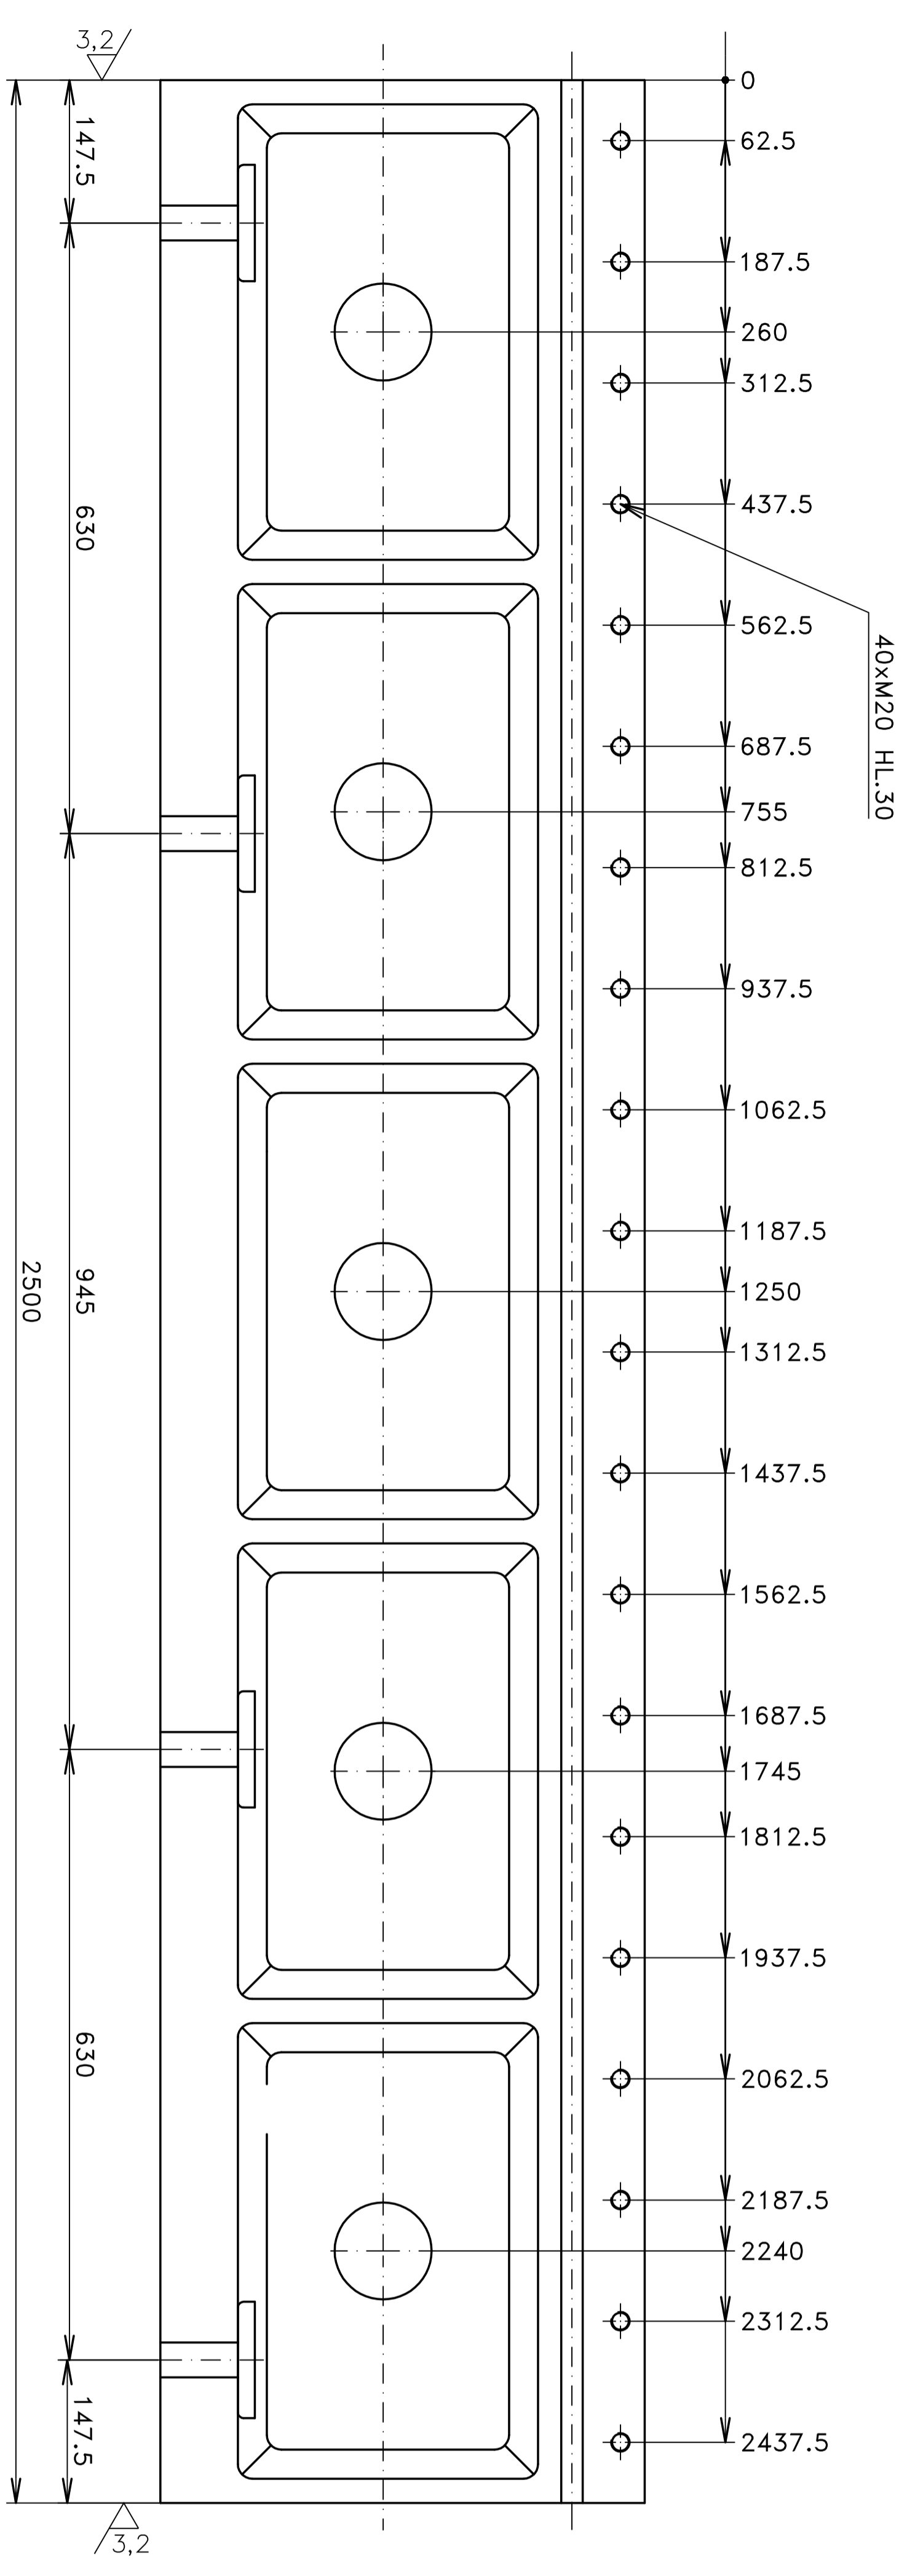

3,2 / 1,6 / 0,5 / 0,25

SR:HR: 2x45°

UK-2500

WARNSDORF
TOS