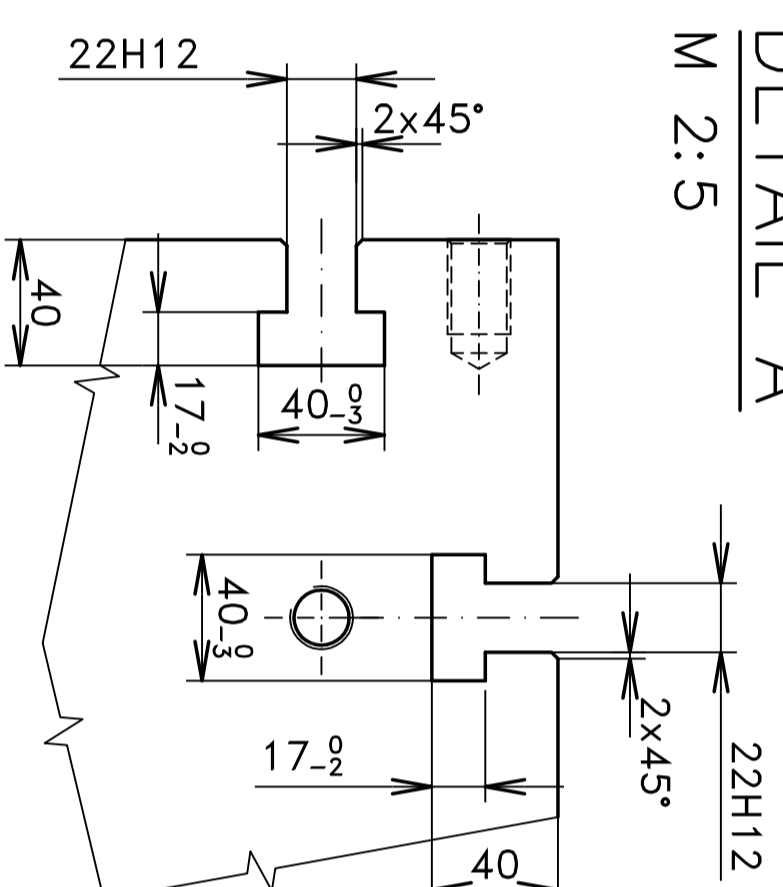

DETAIL A
M 2:5

POHLED P

UK-2000

WARNSDORF
TOS

3.2 / 1.6 / /
SR.HR. 2x45°