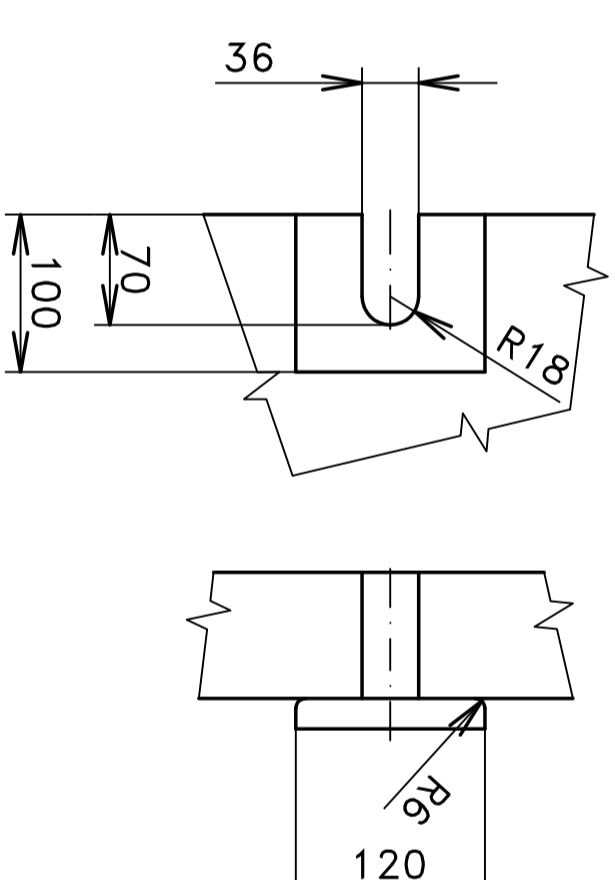

DETAIL A
M 2:5

POHLED P

UK-2000

WARNSDORF
TOS

3.2 / 1.6 / /
SR.HR. 2x45°